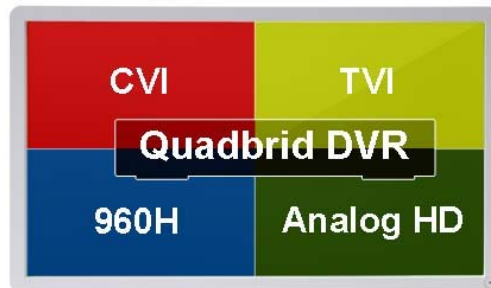

#### Quadbrid Video Input

- ❖ Supports Analog HD / TVI / CVI / 960H video input